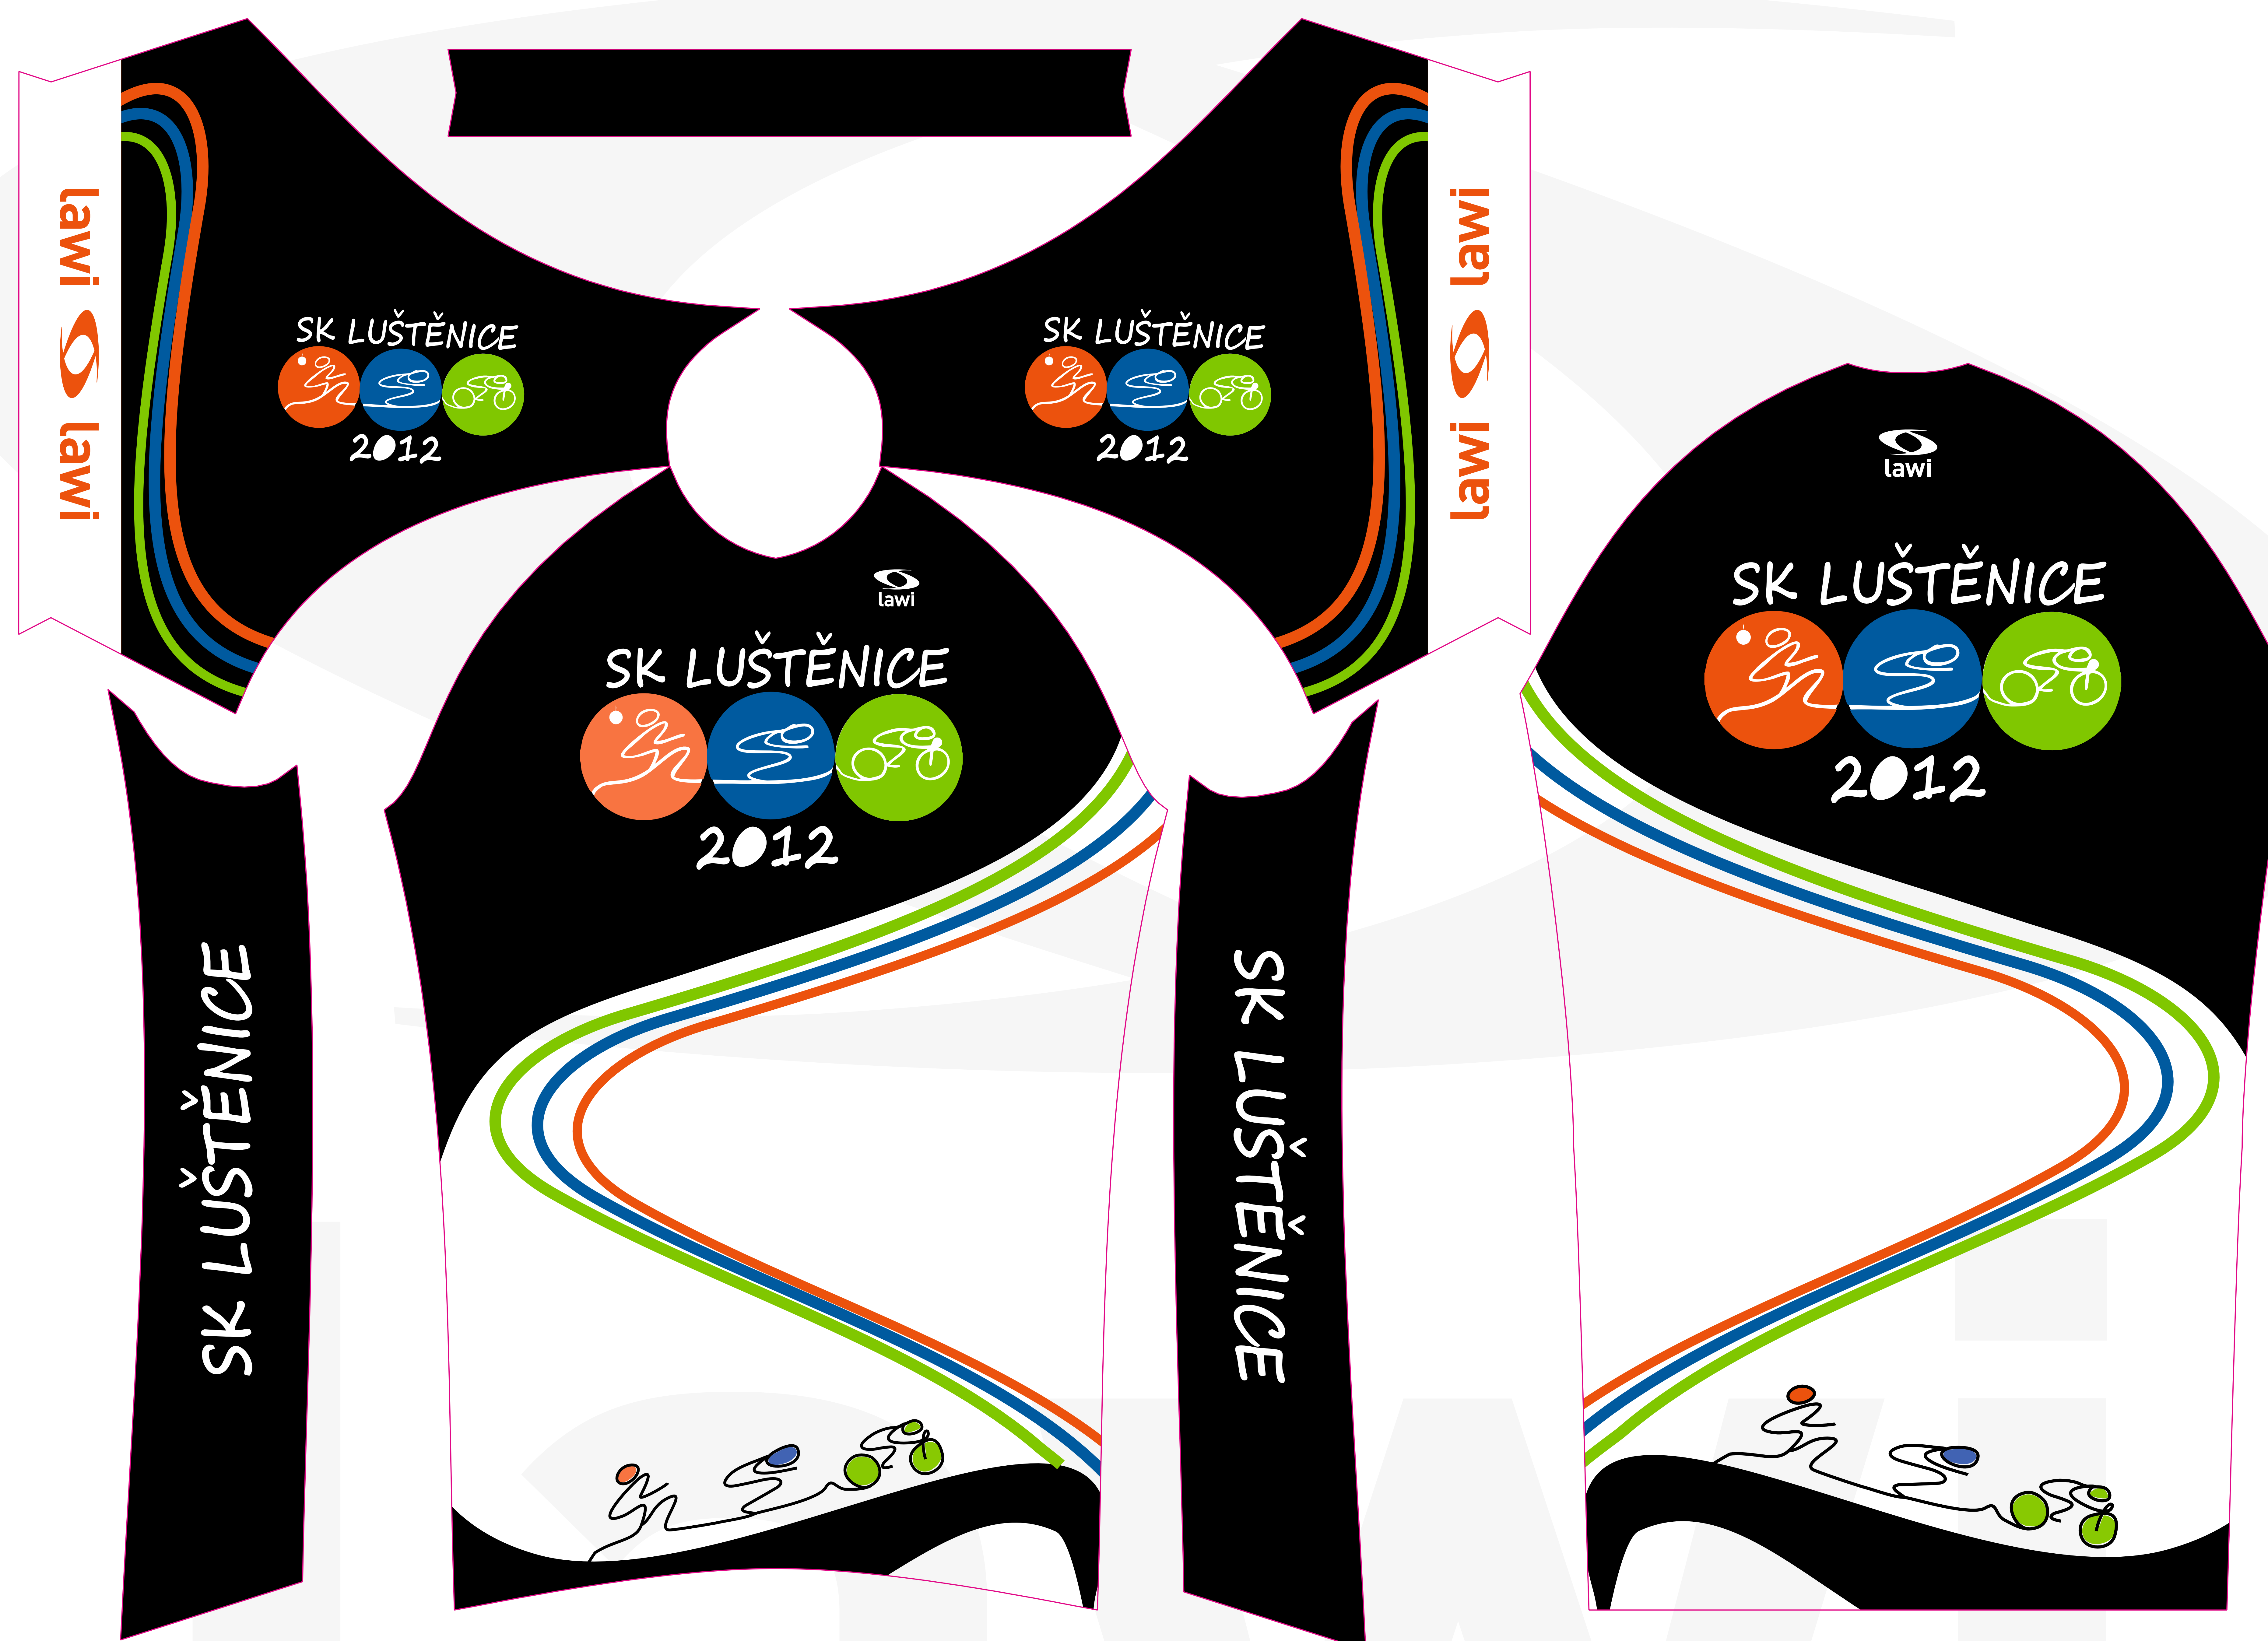

VARIANTA 2

UPOZORNĚNÍ: Odsouhlasením designu potvrzujete správnost grafiky, včetně barev a rozmístění a velikosti log! Upozorňujeme, že může dojít k barevné odchylce +/- 5%, v závislosti na použitých materiálech. Případné reklamace odsouhlaseného designu nebudou akceptovány.