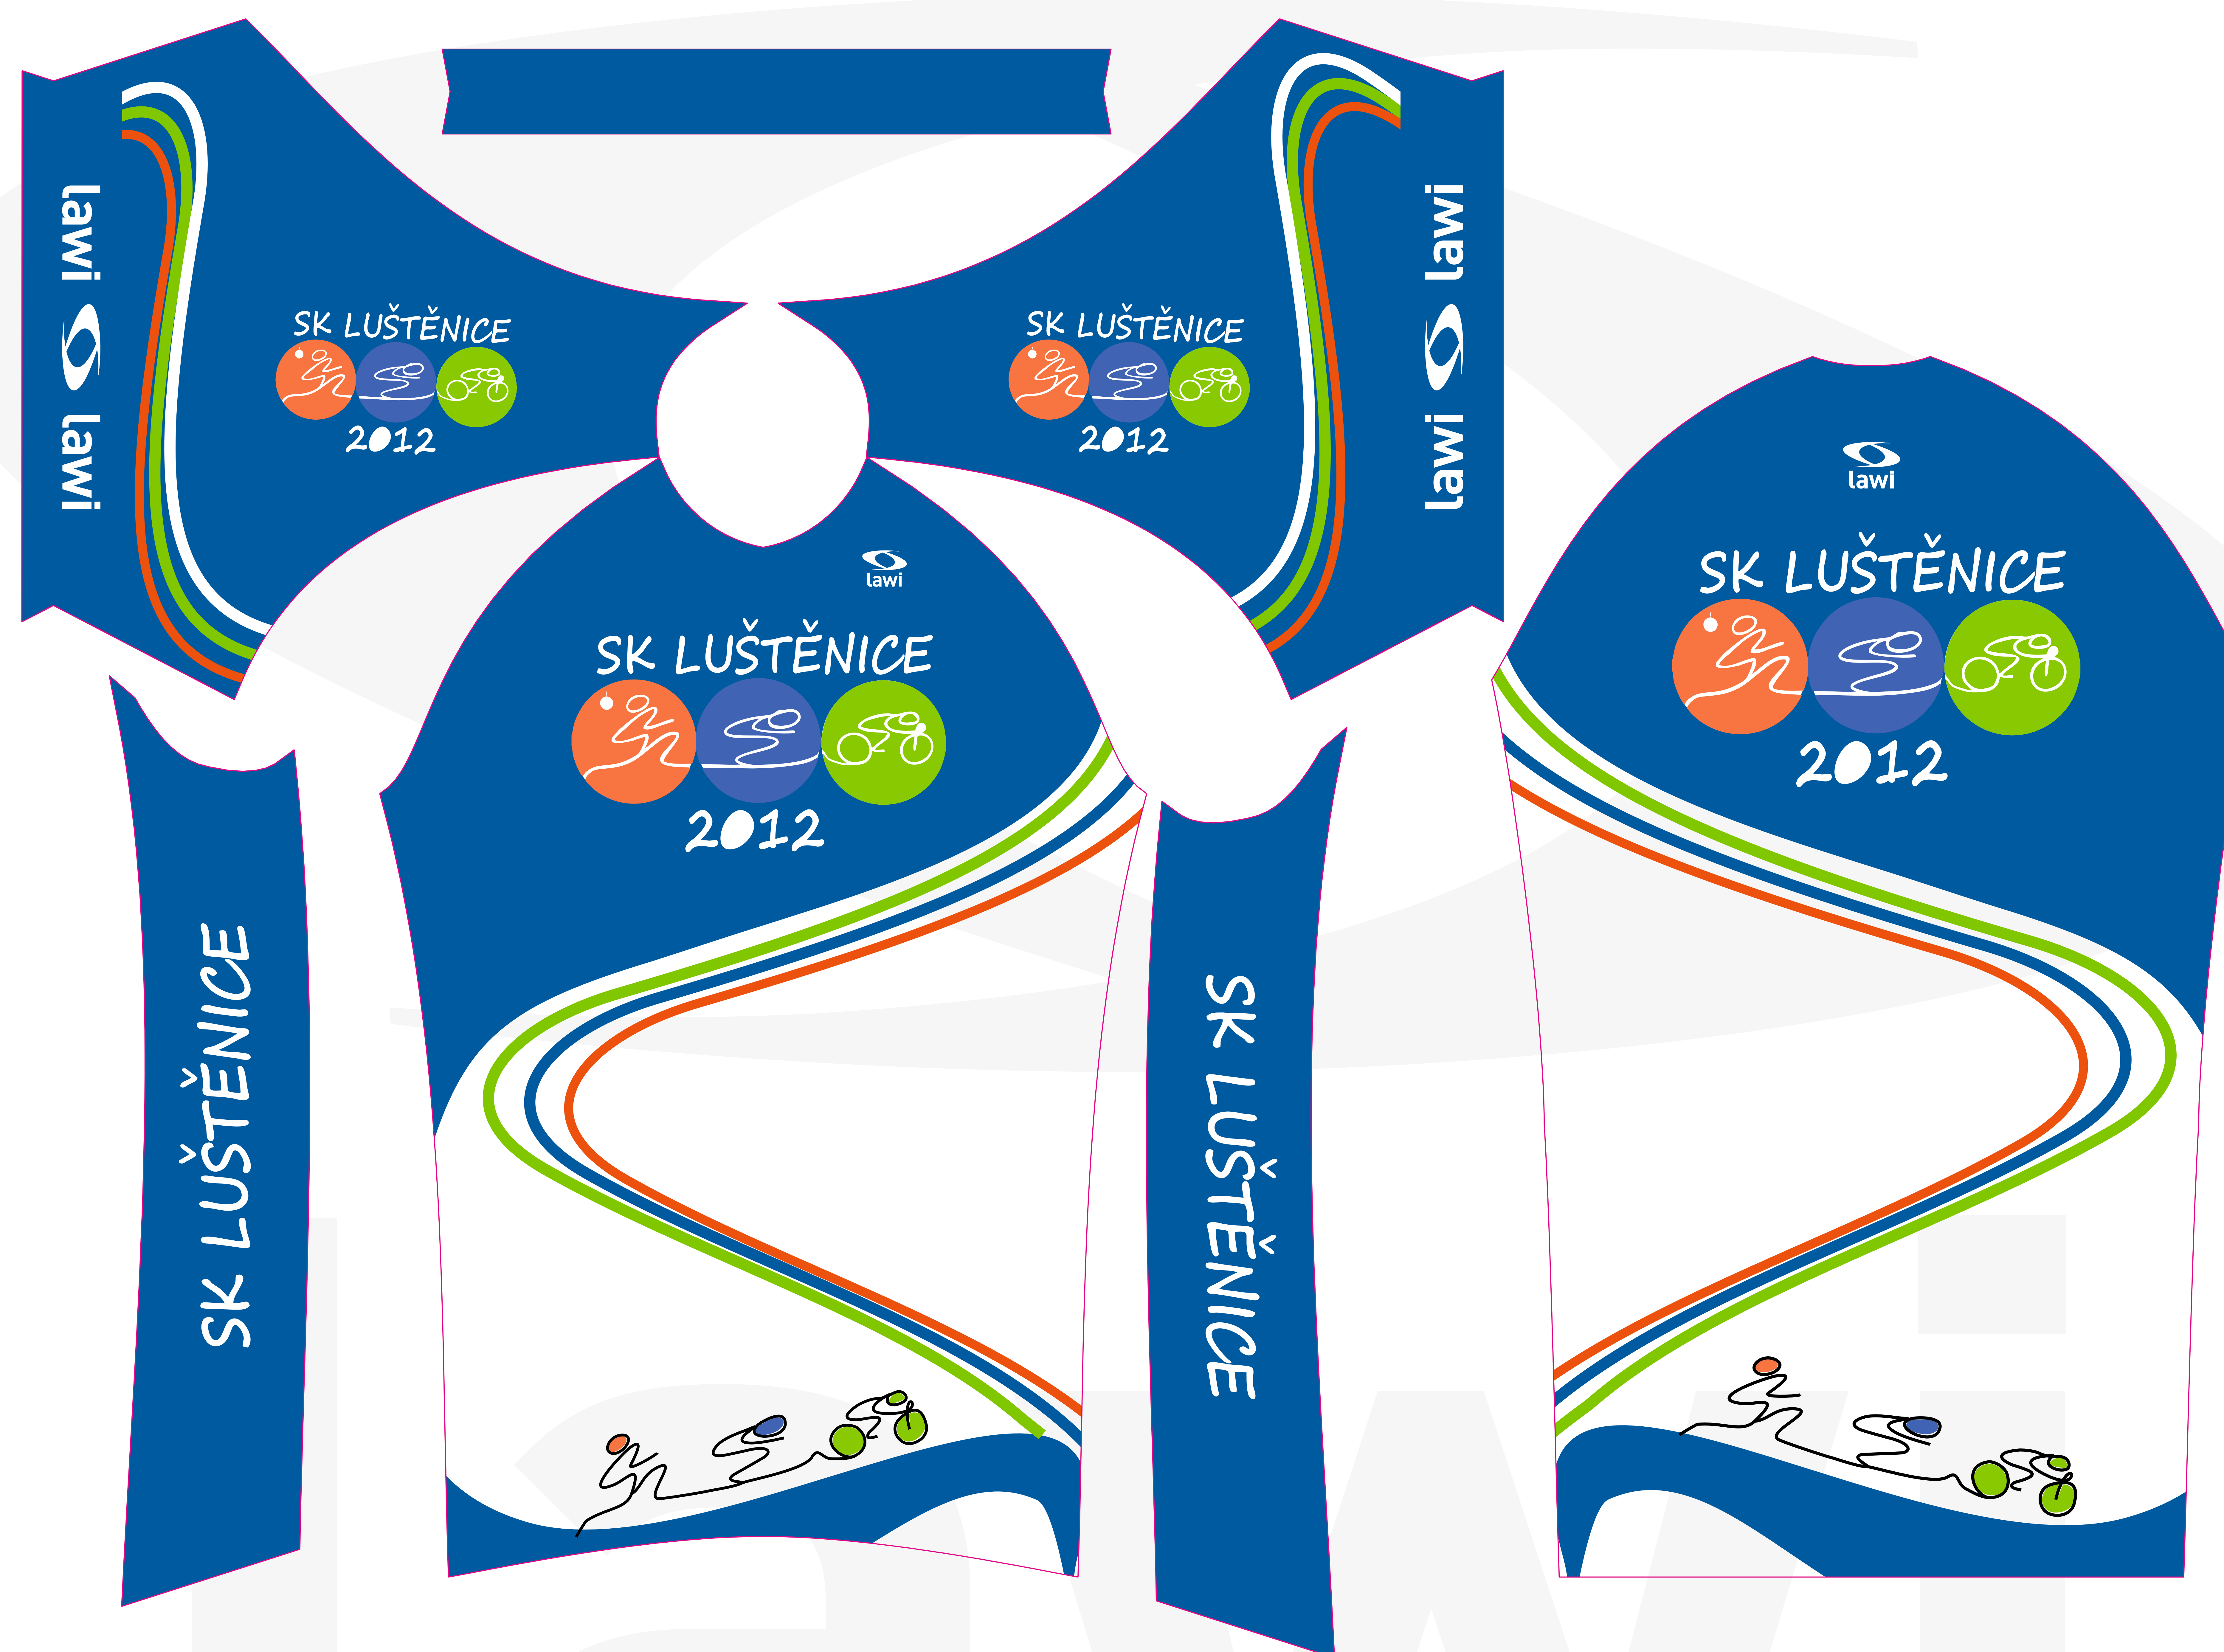

UPOZORNĚNÍ: Odsouhlasením designu potvrzujete správnost grafiky, včetně barev a rozmístění a velikosti log! Upozorňujeme, že může dojít k barevné odchylce +/- 5%, v závislosti na použitých materiálech. Případné reklamace odsouhlaseného designu nebudou akceptovány.